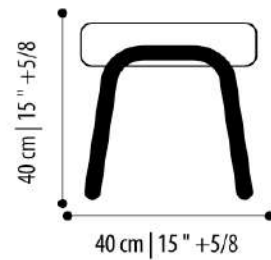

Tako

panca / bench

Struttura

In legno massello in diverse finiture

Imbottitura

In poliuretano espanso ad alta densità

Rivestimento

In tessuto o pelle, sfoderabile