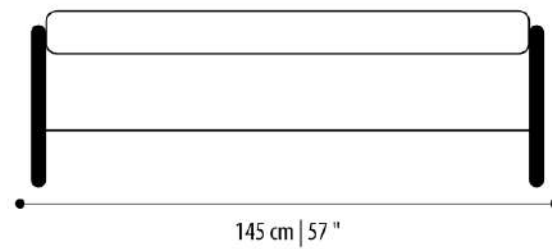

Tako

panca / bench

Struttura

In legno massello in diverse finiture

Imbottitura

In poliuretano espanso ad alta densità

Rivestimento

In tessuto o pelle, sfoderabile