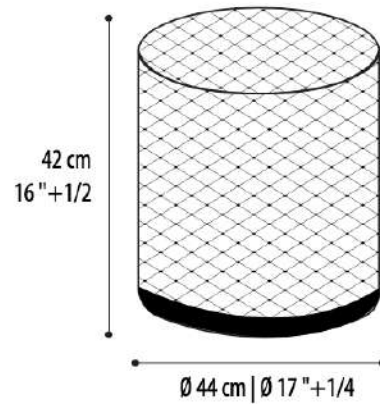

Paris

pouf

Struttura

In legno multistrato e base in metallo in diverse finiture

Imbottitura

In poliuretano espanso ad alta densità

Rivestimento

In tessuto o pelle, non sfoderabile