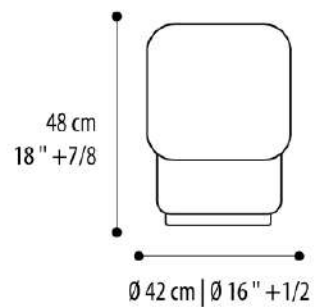

Fontana

pouf

Struttura

In legno impiallacciato in diverse finiture

Imbottitura

In poliuretano espanso ad alta densità

Rivestimento

In tessuto o pelle, non sfoderabile