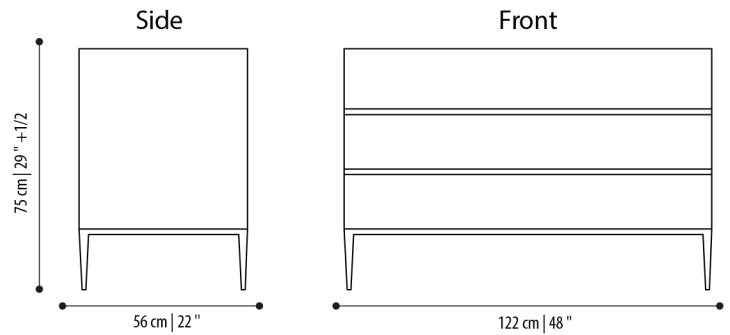

Top

In die-cast metal, painted in different finishes

Comò / Chest of drawers