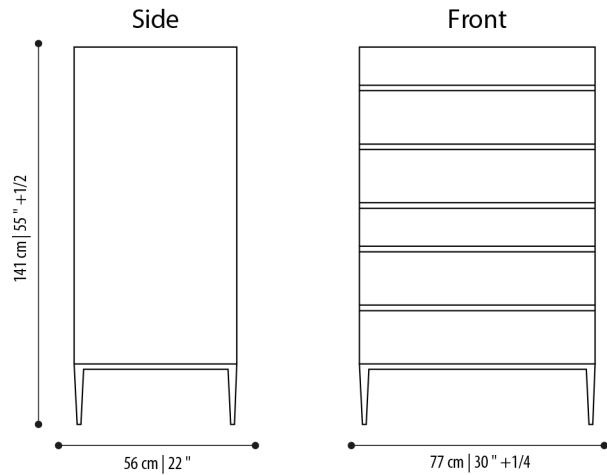

AVENUE

design Joe Garzone

Settimino / Chest of 7 drawers

Struttura

In legno impiallacciato in diverse essenze o legno laccato lucido o opaco

Cassetti

Interno in legno impiallacciato, effetto pelle

Piedi