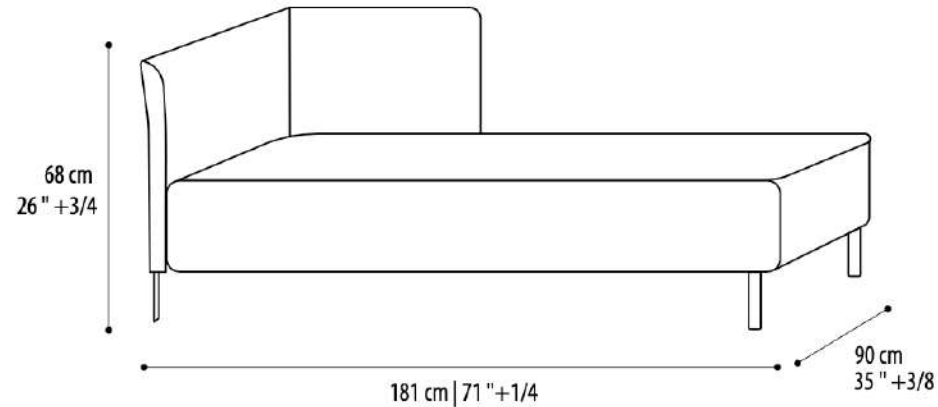

Dominick

Chaise longue

VERS. SX

VERS. DX

Struttura

In legno multistrato con cornice esterna in legno massello in diverse finiture

Imbottitura

In poliuretano espanso ad alta densità