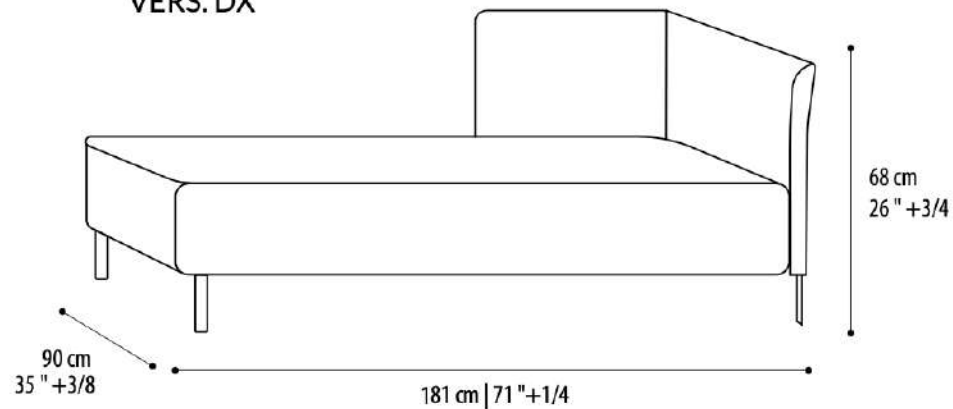

Dominick

Chaise longue

VERS. SX

VERS. DX

Struttura

In legno multistrato con cornice esterna in legno massello in diverse finiture

Imbottitura

In poliuretano espanso ad alta densità