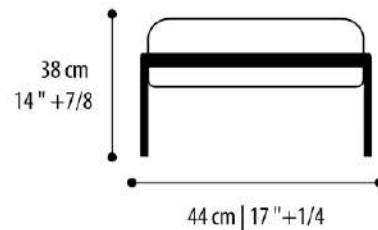

Dominick

panca / bench

Struttura

In legno multistrato con cornice esterna in legno massello in diverse finiture

Imbottitura

In poliuretano espanso ad alta densità

Rivestimento

In tessuto o pelle, sfoderabile