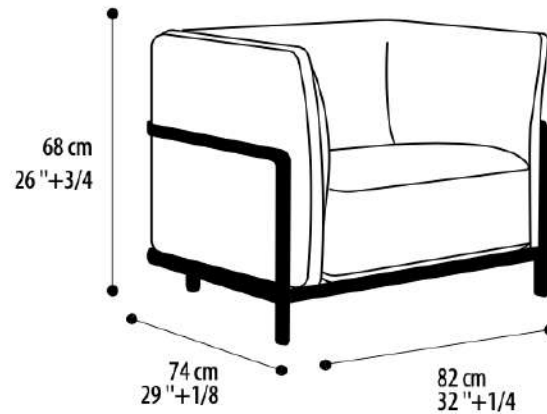

Dominick

poltrona / armchair

Struttura

In legno multistrato con cornice esterna in legno massello in diverse finiture

Imbottitura

In poliuretano espanso ad alta densità

Rivestimento

In tessuto o pelle, non sfoderabile

Structure

In plywood with external frame in solid wood in different finishes

Padding

In high density polyurethane foam

Upholstery

In fabric or leather, removable