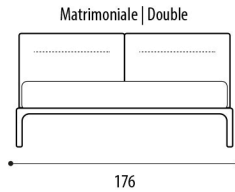

Kensington

Struttura: In legno massello, noce Canaletto o frassino, verniciato Brown, Black o Grey
Imbottitura: In poliuretano espanso
Rivestimento: in tessuto o pelle, parzialmente sfoderabile

Structure: in solid wood, Canaletto walnut or Brown, Black or Grey painted ash
Padding: polyurethane foam
Covering: in fabric or leather, partially removable

Misure Europee/European Sizes

Misure Americane/American Sizes