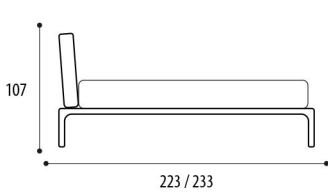

Kensington

Struttura: In legno massello, noce Canaletto o frassino, verniciato Brown, Black o Grey
Imbottitura: In poliuretano espanso
Rivestimento: in tessuto o pelle, parzialmente sfoderabile

Structure: in solid wood, Canaletto walnut or Brown, Black or Grey painted ash
Padding: polyurethane foam
Covering: in fabric or leather, partially removable

Misure Europee/European Sizes

Misure Americane/American Sizes